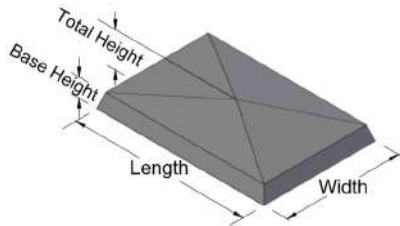

Low Pyramid

Type	Width	Total Height	Base Height
10"	225	51	32
12"	305	70	38
16"	405	76	44
18"	445	102	51
22"	560	127	51
24"	610	127	51
27"	685	127	51
31"	790	152	52
36"	920	90	60
40"	1020	190	50

Medium Pyramid

Type	Width	Total Height	Base Height
22"	560	200	75
36"	925	160	50

Deep Pyramid

Type	Width	Total Height	Base Height
22"	560	305	100
36"	900	350	100
37"	950	350	60

Other sizes are available to order.

Rectangular

Type	Width	Length	Total Height	Base Height
31" x 22"	560	790	152	51

Flat Top

Type	Width	Height
28"	705	110
33"	830	110
37"	930	110

Featheredge

Type	Height 1	Height 2	Width
13"	51	64	330
16"	64	102	400
18"	51	102	450
21"	44	95	535
24"	51	102	610
<i>To suit Featheredge Wall Coping</i>			