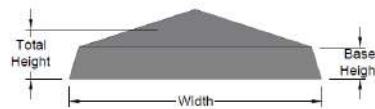

Low Pyramid

Type	Width	Total Height	Base Height
10"	225	51	32
12"	305	70	38
16"	405	76	44
18"	445	102	51
22"	560	127	51
24"	610	127	51
27"	685	127	51
31"	790	152	52
36"	920	90	60
40"	1020	190	50

Medium Pyramid

Type	Width	Total Height	Base Height
22"	560	200	75
36"	925	160	50

Deep Pyramid

Type	Width	Total Height	Base Height
22"	560	305	100
36"	900	350	100
37"	950	350	60

Other sizes are available to order.

Rectangular

Type	Width	Length	Total Height	Base Height
31" x 22"	560	790	152	51

Flat Top

Type	Width	Height
28"	705	110
33"	830	110
37"	930	110

Featheredge

Type	Height 1	Height 2	Width
13"	51	64	330
16"	64	102	400
18"	51	102	450
21"	44	95	535
24"	51	102	610
<i>To suit Featheredge Wall Coping</i>			