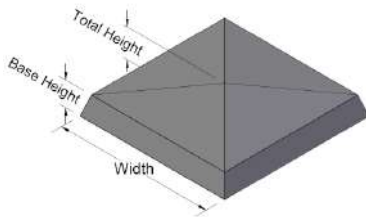

Low Pyramid

Type	Width	Total Height	Base Height
10"	225	51	32
12"	305	70	38
16"	405	76	44
18"	445	102	51
22"	560	127	51
24"	610	127	51
27"	685	127	51
31"	790	152	52
36"	920	90	60
40"	1020	190	50

Medium Pyramid

Type	Width	Total Height	Base Height
22"	560	200	75
36"	925	160	50

Deep Pyramid

Type	Width	Total Height	Base Height
22"	560	305	100
36"	900	350	100
37"	950	350	60

Other sizes are available to order.

Rectangular

Type	Width	Length	Total Height	Base Height
31" x 22"	560	790	152	51

Flat Top

Type	Width	Height
28"	705	110
33"	830	110
37"	930	110

Featheredge

Type	Height 1	Height 2	Width
13"	51	64	330
16"	64	102	400
18"	51	102	450
21"	44	95	535
24"	51	102	610
<i>To suit Featheredge Wall Coping</i>			