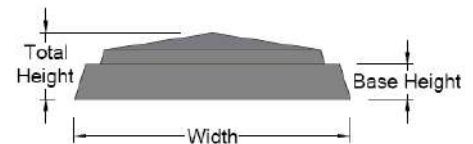

Bishop Pillar Cap